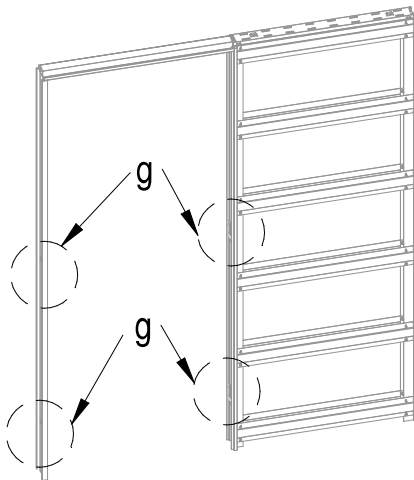

v2 = n° 8x 3,9x9,5

7.1

v3 = n° 8x 4,8x9,5

8.1

9.1

10.1

v5 = n° 2x 3,5x25

11.1

# Evokit 125

Posizionamento su tramezzo - Framing - Montage

Installation sur structure placo - Fijacion de la estructura - Ovikeyksen sijoittaminen seinärakenteeseen

[www.safco.dk](http://www.safco.dk) | [info@safco.dk](mailto:info@safco.dk) | Phone : +45 8682 6677