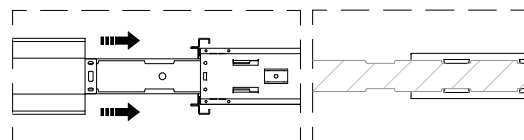

v2 = n° 8x 3,9x9,5

7.1

v3 = n° 8x 4,8x9,5

8.1

9.1

10.1

v5 = n° 2x 3,5x25

11.1

# Evokit 125

Posizionamento su tramezzo - Framing - Montage

Installation sur structure placo - Fijacion de la estructura - Ovikeyksen sijoittaminen seinärakenteeseen

[www.safco.dk](http://www.safco.dk) | [info@safco.dk](mailto:info@safco.dk) | Phone : +45 8682 6677