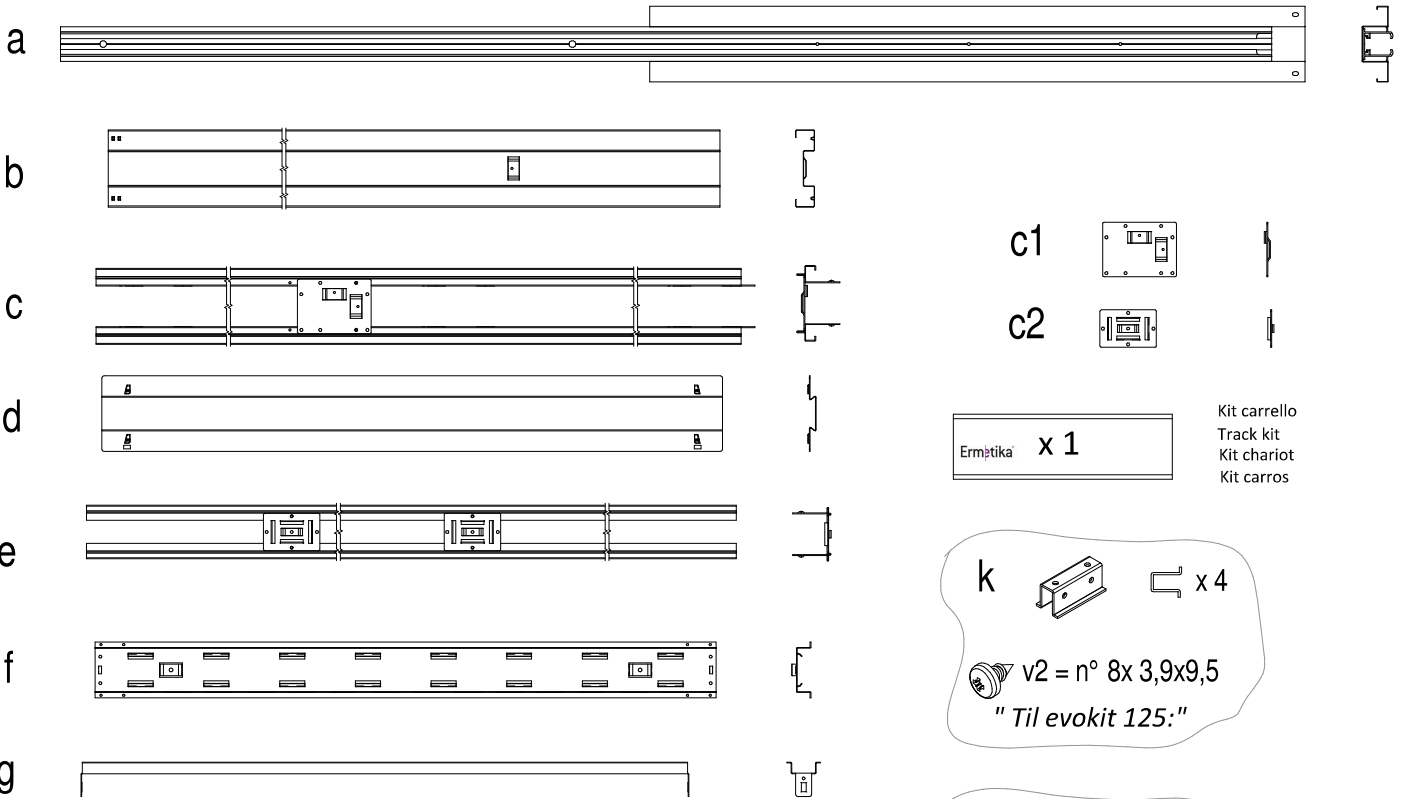

# Evokit 100-125

- c1  
- c2  
-  x 1 Kit carrello  
Track kit  
Kit chariot  
Kit carros

- k   x 4
-  v2 = n° 8x 3,9x9,5  
"Til evokit 125:"

-  v3 = n° 8x 4,8x9,5
-  v5 = n° 2x 3,5x25
-  v1 = n° 60x 3,9x19