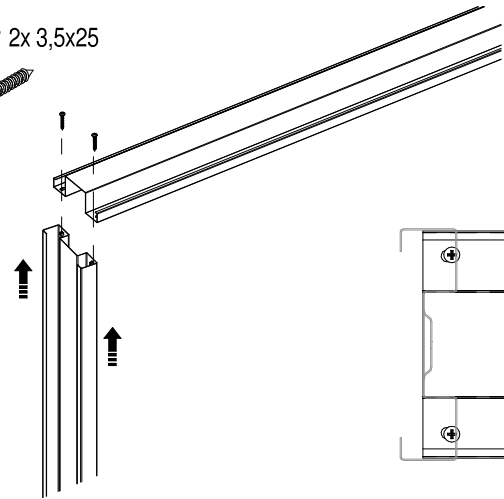

v2 = n° 8x 3,9x9,5

7.1

v3 = n° 8x 4,8x9,5

8.1

9.1

10.1

v5 = n° 2x 3,5x25

11.1

# Evokit 125

Posizionamento su tramezzo - Framing - Montage

Installation sur structure placo - Fijacion de la estructura - Ovikeyksen sijoittaminen seinärakenteeseen

[www.safco.dk](http://www.safco.dk) | [info@safco.dk](mailto:info@safco.dk) | Phone : +45 8682 6677