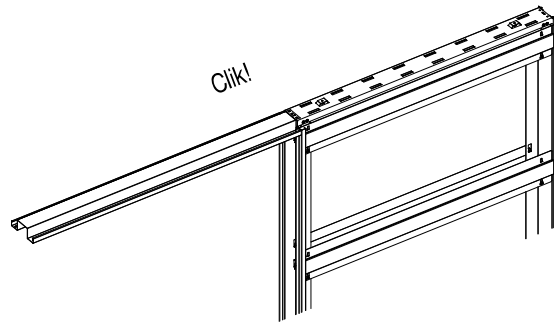

v2 = n° 8x 3,9x9,5

7.1

v3 = n° 8x 4,8x9,5

8.1

9.1

10.1

v5 = n° 2x 3,5x25

11.1

# Evokit 125

Posizionamento su tramezzo - Framing - Montage

Installation sur structure placo - Fijacion de la estructura - Ovikeyksen sijoittaminen seinärakenteeseen

[www.safco.dk](http://www.safco.dk) | [info@safco.dk](mailto:info@safco.dk) | Phone : +45 8682 6677