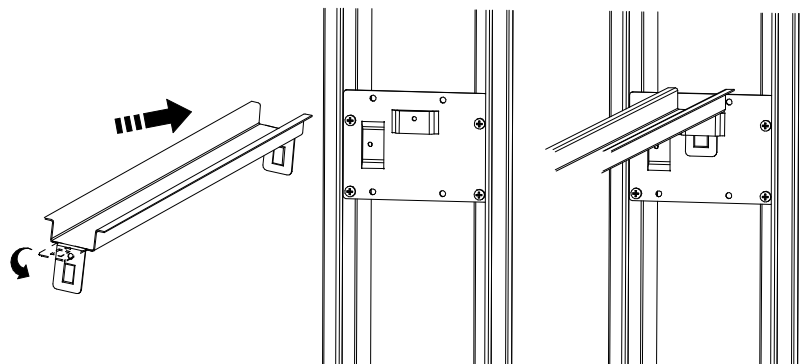

v2 = n° 8x 3,9x9,5

7.1

v3 = n° 8x 4,8x9,5

8.1

9.1

10.1

v5 = n° 2x 3,5x25

11.1

# Evokit 125

Posizionamento su tramezzo - Framing - Montage

Installation sur structure placo - Fijacion de la estructura - Ovikeyksen sijoittaminen seinärakenteeseen

[www.safco.dk](http://www.safco.dk) | [info@safco.dk](mailto:info@safco.dk) | Phone : +45 8682 6677